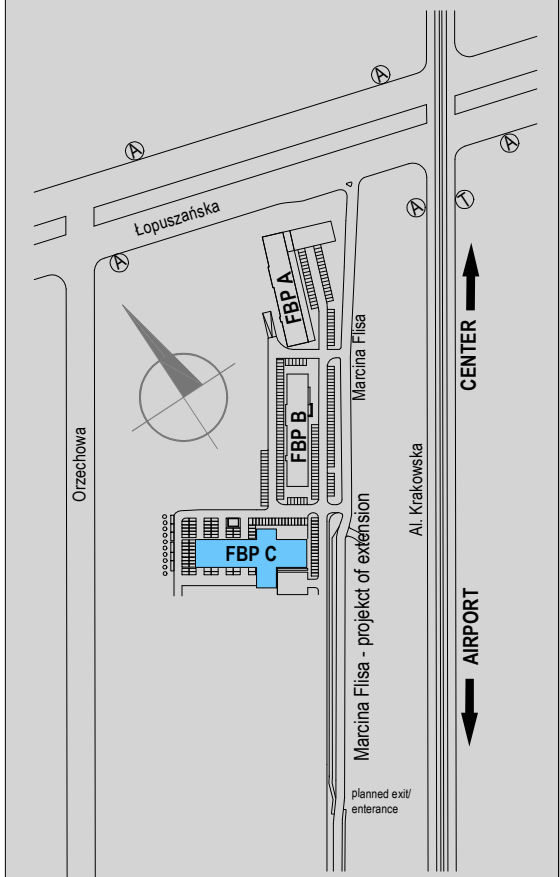

FLANDERS BUSINESS PARK C - Marcina Flisa 6, 02-247 Warszawa

PLAN POMIESZCZEŃ
Piętro 2

LIEBRECHT & WOOD
A DIFFERENT VISION ON REAL ESTATE

VIZUALIZATION

CROSS SECTION

SITE PLAN

Kontakt w sprawach wynajmu:
Liebrecht & wood Poland Sp. z o.o., Plac Konesera 8, Centrum Praskie Koneser, 03-736 Warsaw, Poland
tel.: +48 22 128 44 44, www.liebrecht-wood.com, email: info@liebrecht-wood.com