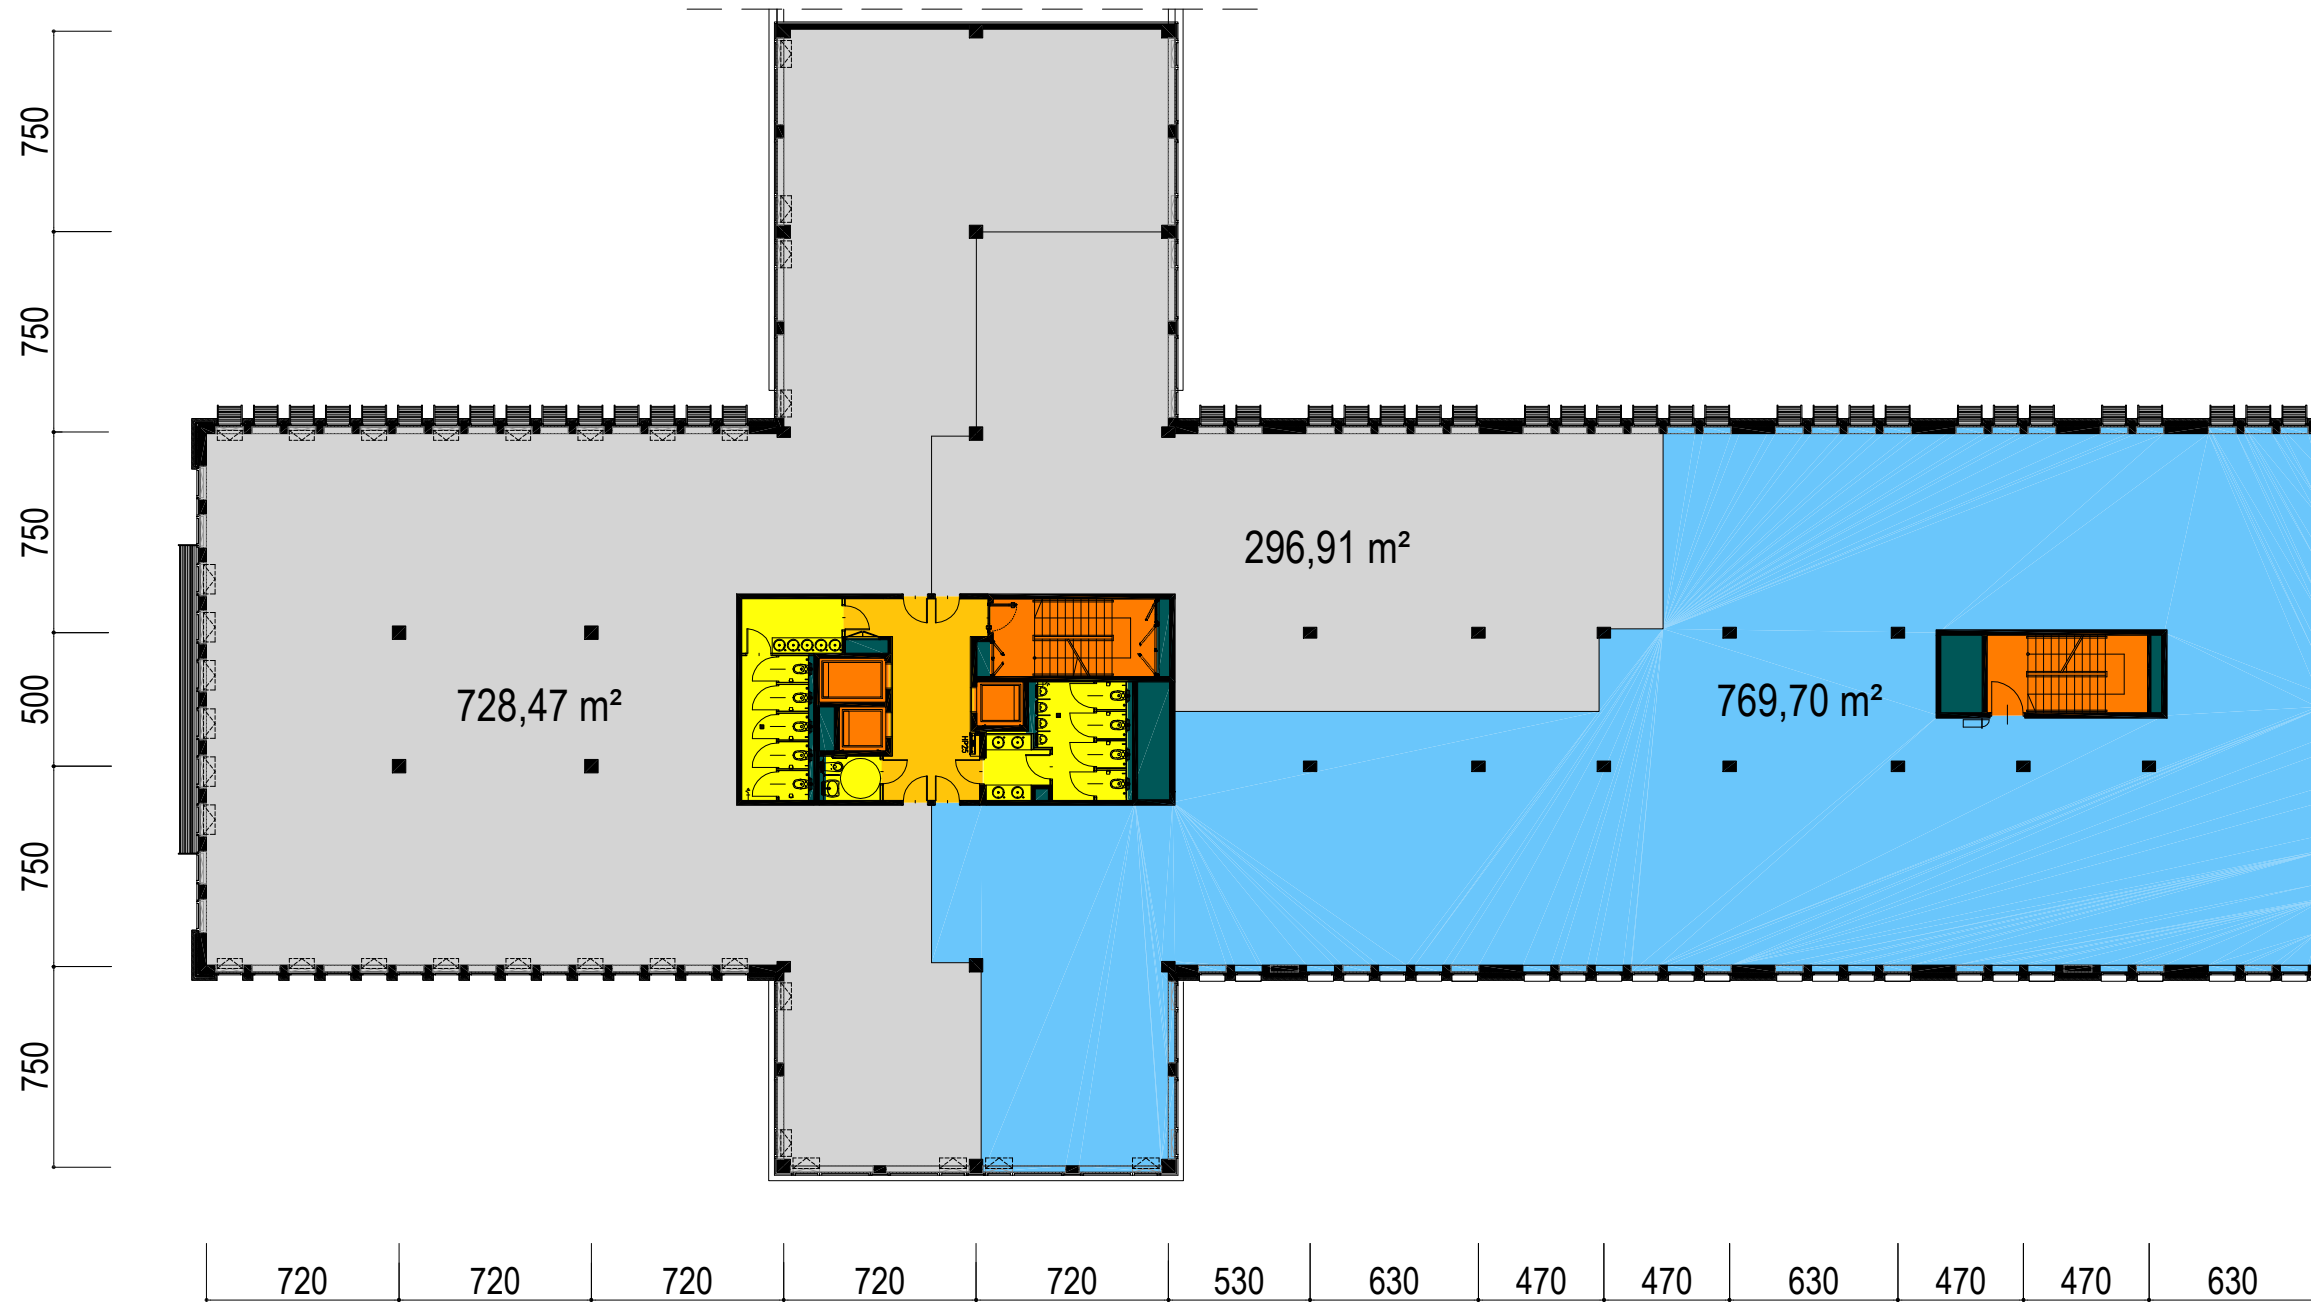

FLANDERS BUSINESS PARK C - Marcina Flisa 6, 02-247 Warszawa

PLAN POMIESZCZEŃ
Piętro 2

LIEBRECHT & WOOD
A DIFFERENT VISION ON REAL ESTATE

VIZUALIZATION

CROSS SECTION

SITE PLAN

Kontakt w sprawach wynajmu:
Liebrecht & wood Poland Sp. z o.o., Plac Konesera 8, Centrum Praskie Koneser, 03-736 Warsaw, Poland
tel.: +48 22 128 44 44, www.liebrecht-wood.com, email: info@liebrecht-wood.com