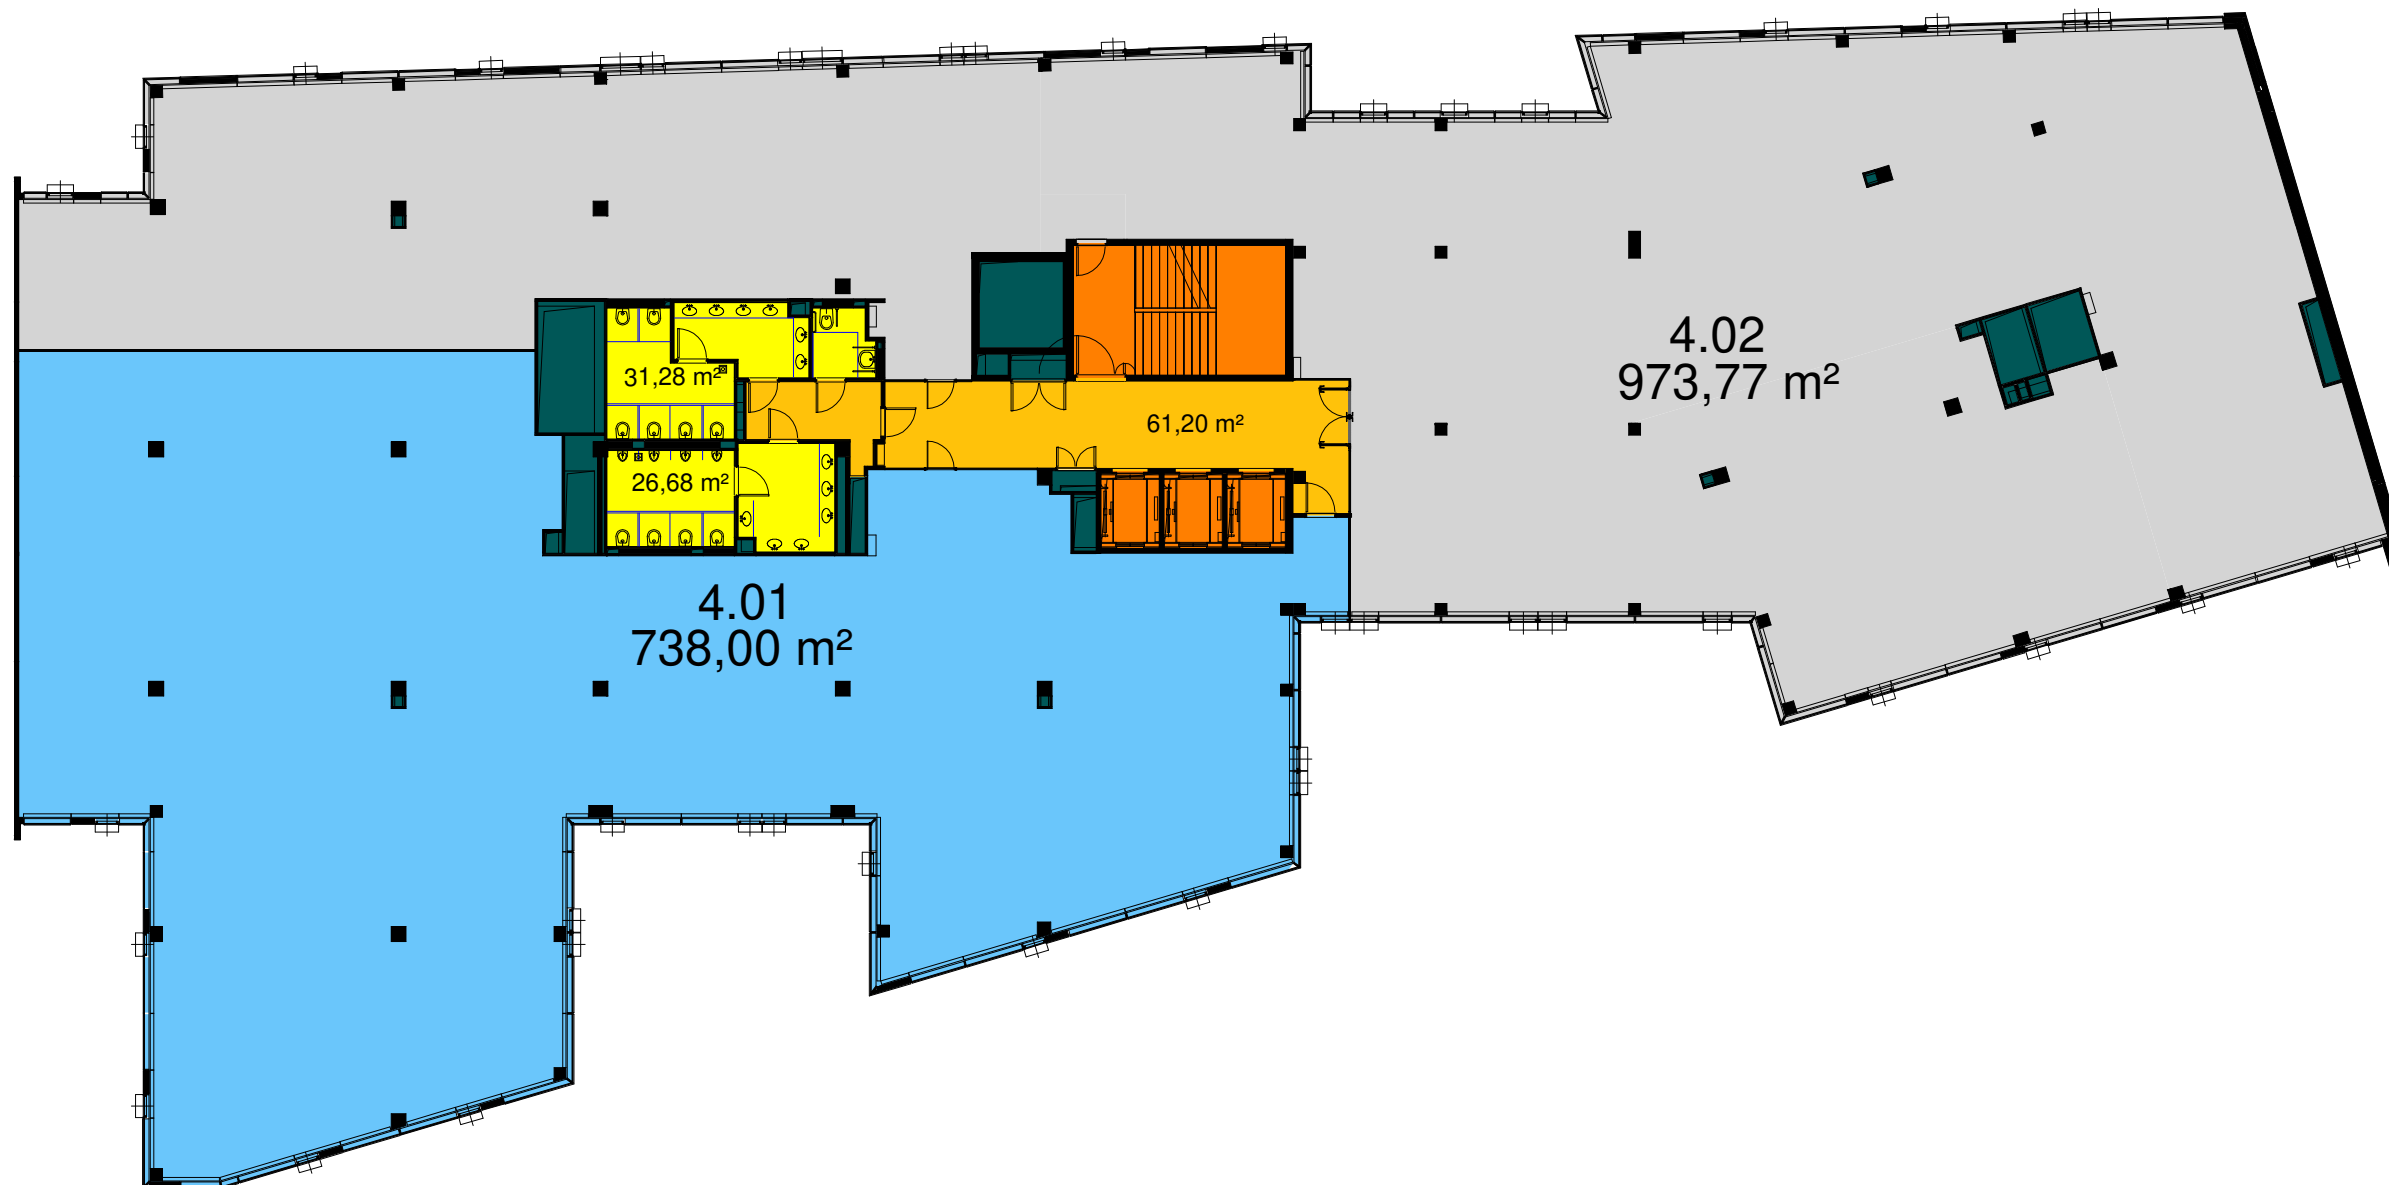

# CENTRUM PRASKIE KONESER O - Plac Konesera 9, 03-736 Warszawa

PLAN PIĘTRA  
Piętro 4 - 738,00 m<sup>2</sup> netto

LIEBRECHT & WOOD

A DIFFERENT VISION ON REAL ESTATE

VISUALIZATION

CROSS SECTION

SITE PLAN

Kontakt w sprawach wynajmu: