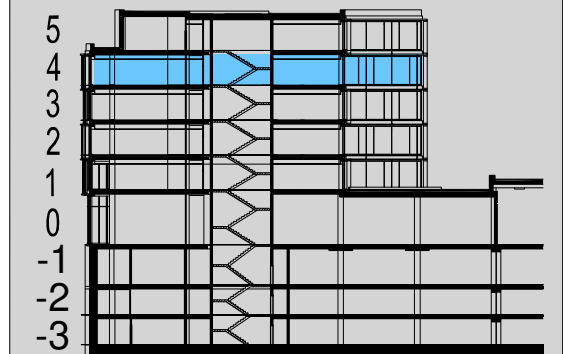

# CENTRUM PRASKIE KONESER O - Plac Konesera 9, 03-736 Warszawa

PLAN PIĘTRA  
Piętro 4 - 738,00 m<sup>2</sup> netto

LIEBRECHT & WOOD

A DIFFERENT VISION ON REAL ESTATE

VISUALIZATION

CROSS SECTION

SITE PLAN

Kontakt w sprawach wynajmu: