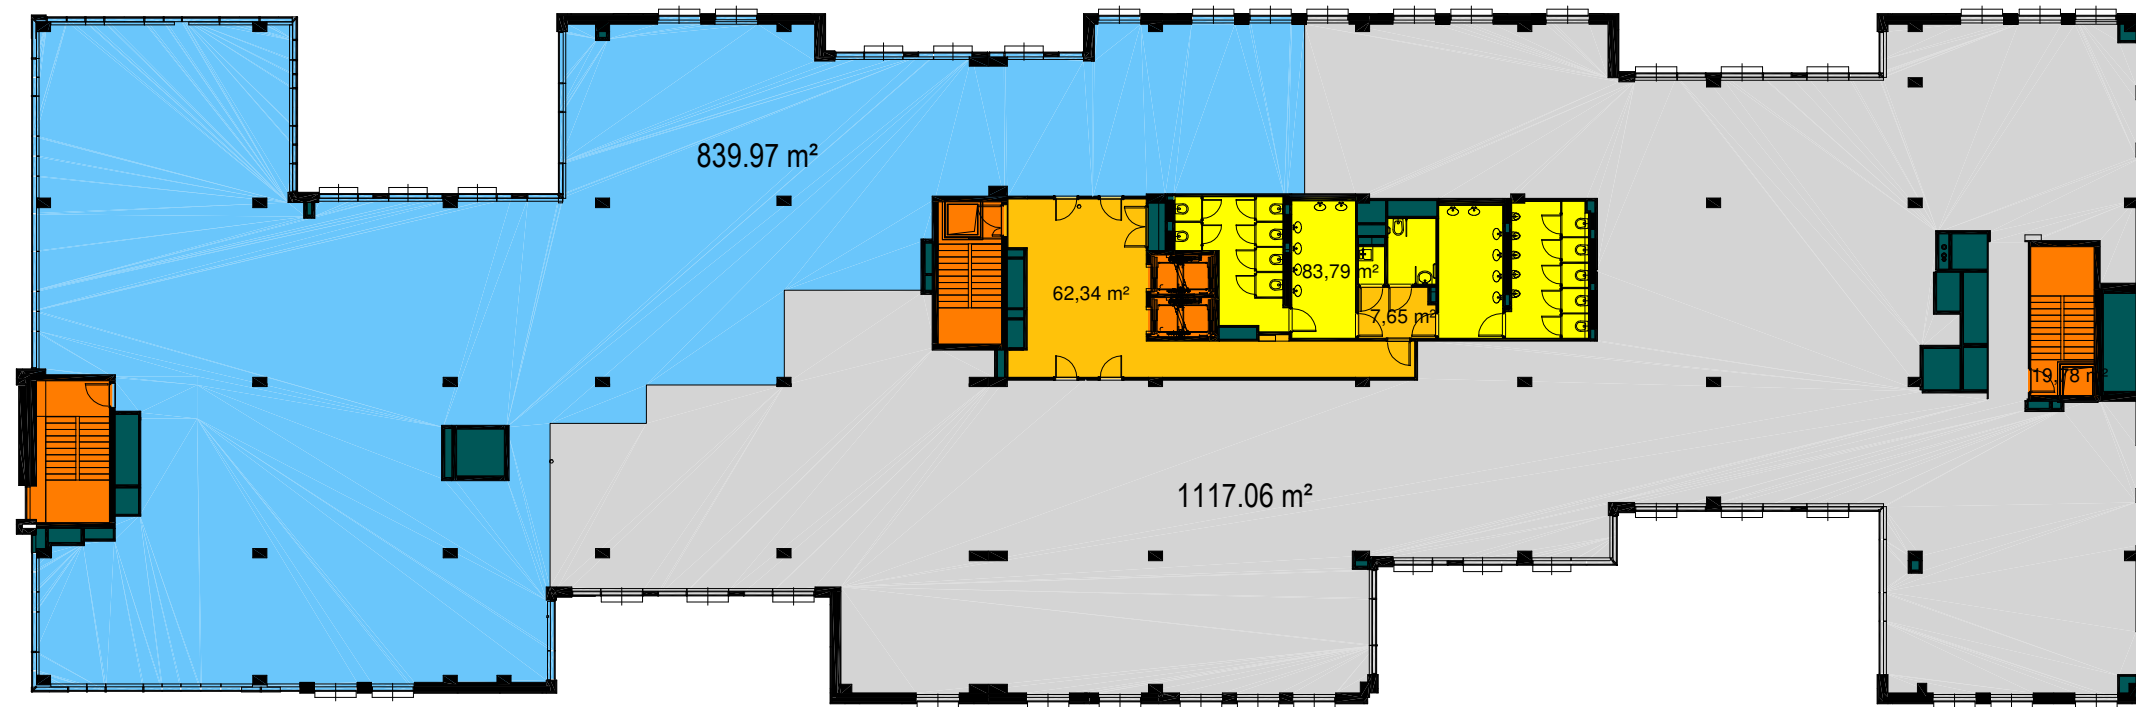

# CENTRUM PRASKIE KONESER H - Plac Konesera 10a, 03-736 Warszawa

Plan Piętra  
Piętro + 2 - 839,97 m<sup>2</sup> netto

VISUALIZATION

CROSS SECTION

SITE PLAN