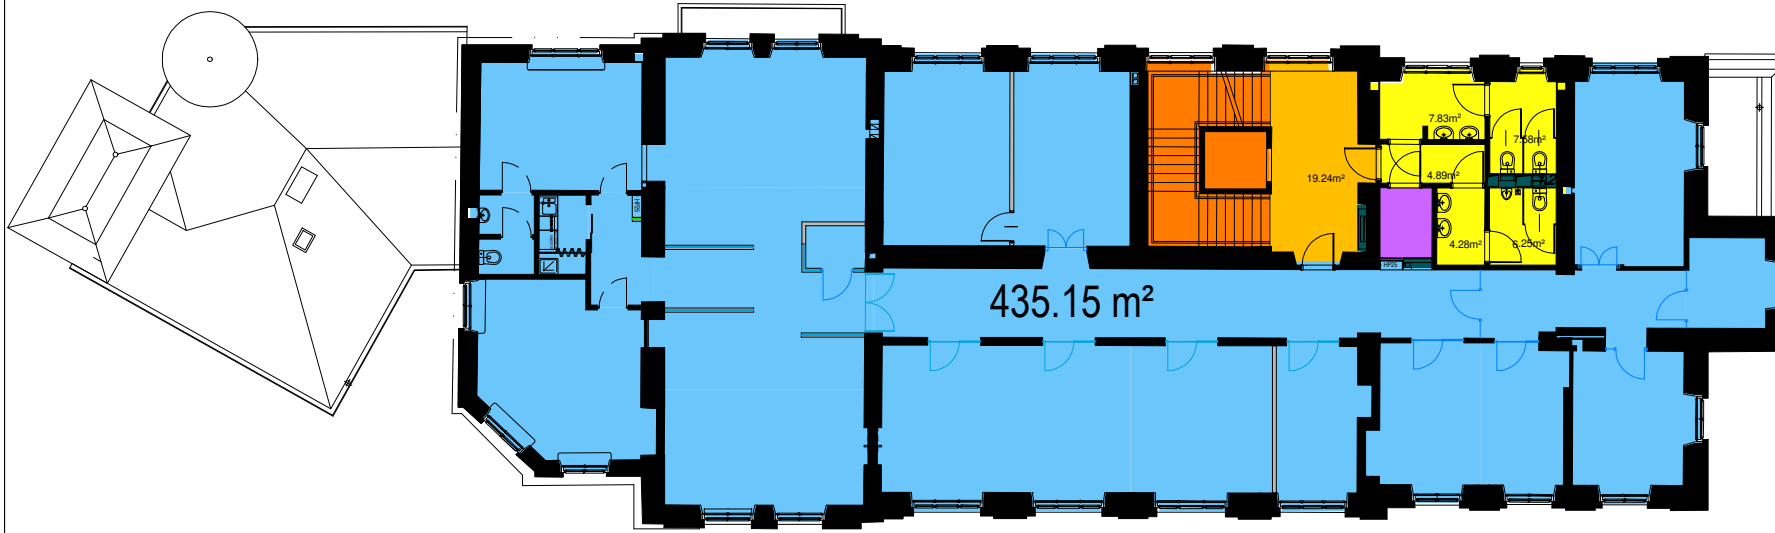

CENTRUM PRASKIE KONESER A - ul. Żąbkowska 27, 03-736 Warszawa

Plan Powierzchni
Piętro +1 - 435.15m²

VISUALIZATION

CROSS SECTION

SITE PLAN

For more information on leasing, contact:
Liebrecht & wood Poland Sp. z o.o., Plac Konesera 8, Centrum Praskie Koneser, 03-736 Warsaw,
tel.: +48 22 128 44 44, www.liebrecht-wood.com, email: info@liebrecht-wood.com